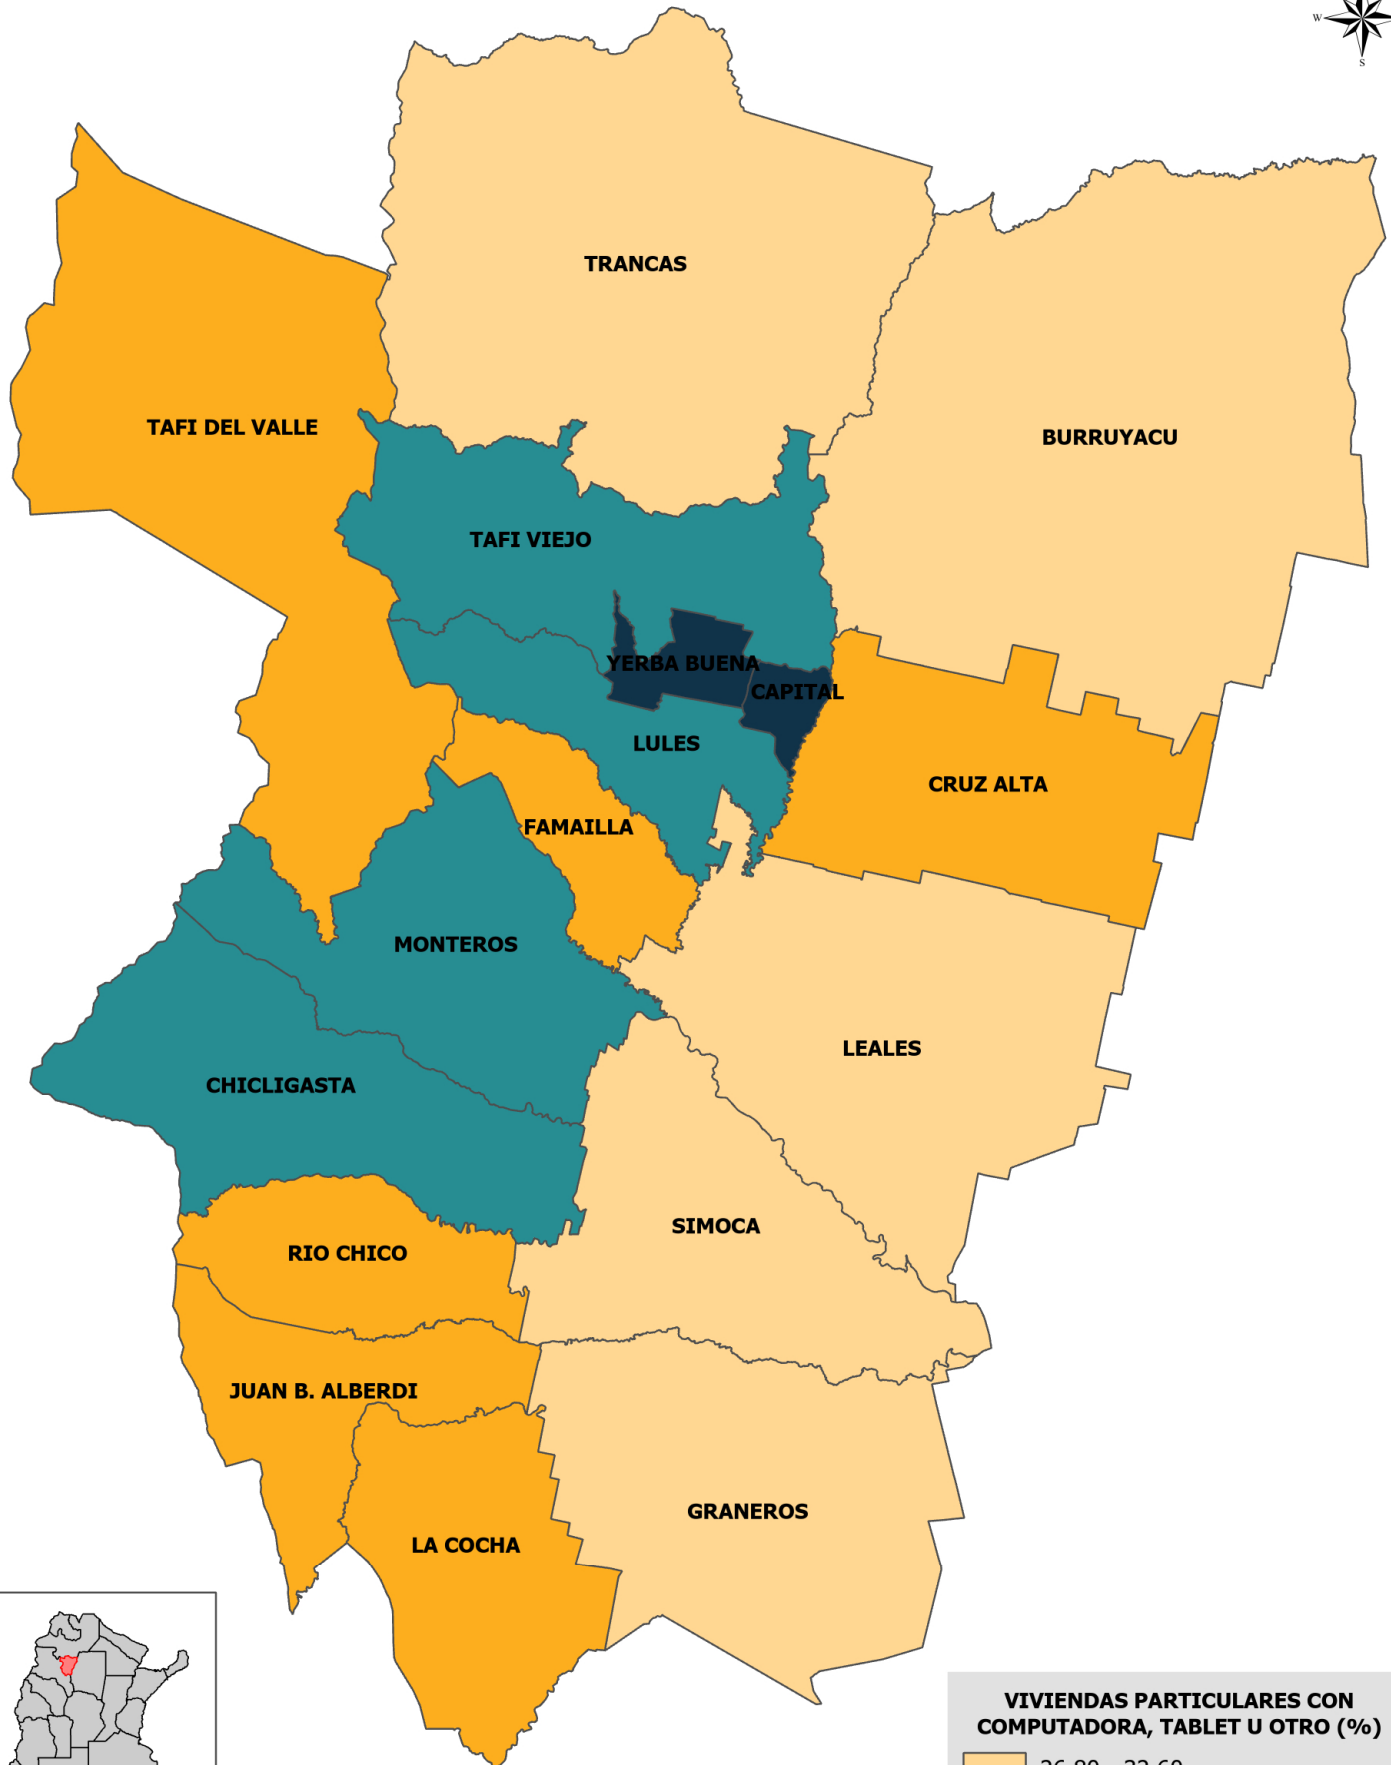

CARACTERÍSTICAS HABITACIONALES DE VIVIENDAS PARTICULARES POR DEPARTAMENTO
PORCENTAJE DE VIVIENDAS QUE POSEEN COMPUTADORA/TABLET - CENSO 2022
PROVINCIA DE TUCUMÁN

SECRETARÍA DE ESTADO
 DE GESTIÓN PÚBLICA
 Y PLANEAMIENTO
 Dirección de Estadística
 de la Provincia